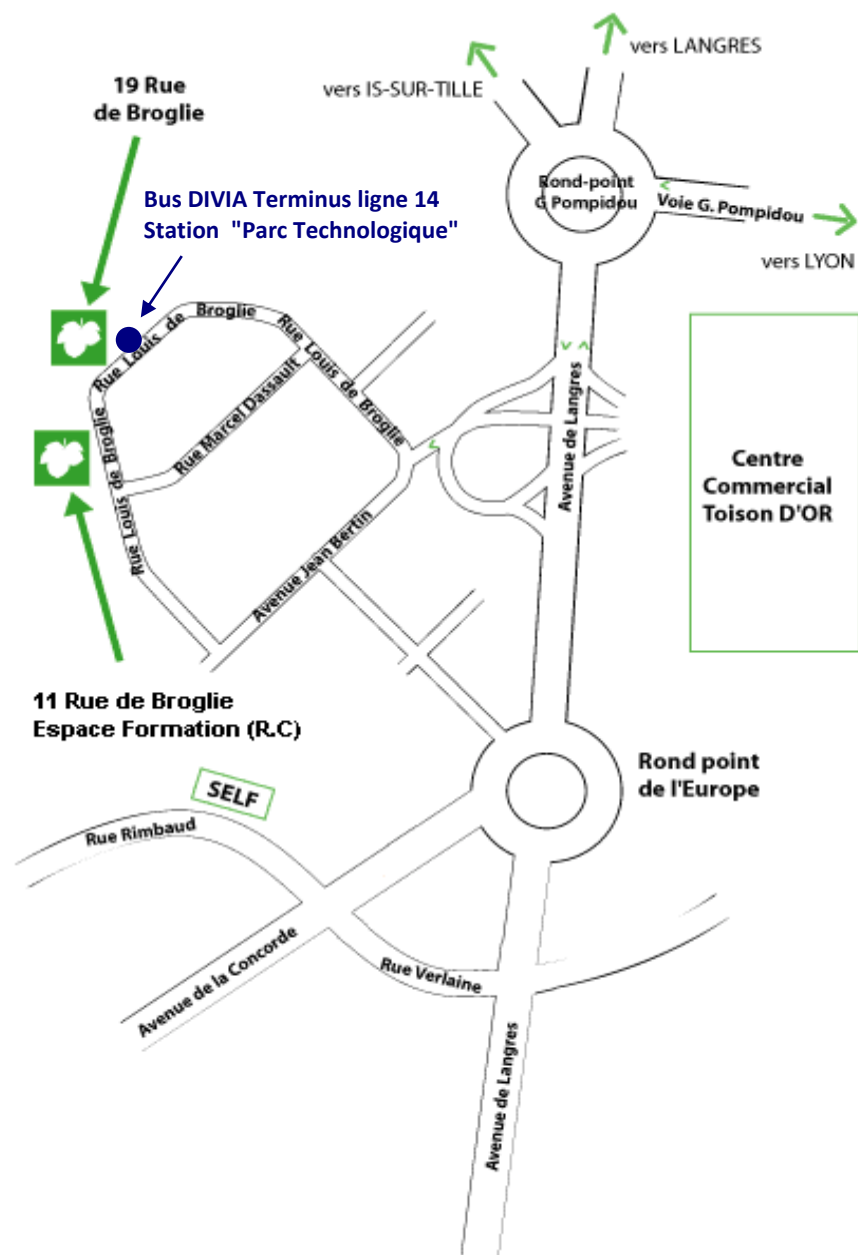

PLAN D'ACCES AU GIP CPAGE

Depuis la gare SNCF Dijon Ville, en bus

Durée approximative du trajet : 40 min (hors temps d'attente aux stations de bus)

- Rejoindre, devant la gare, la Liane N° 1 - Direction Chevigny/Quetigny puis descendre à la station « Miroir » située rue de la Liberté en face des Galeries Lafayette.
 **Fréquence des bus à la station « Miroir » : toutes les 30 min environ.**
- Prendre ensuite la correspondance rue des Godrans (à l'angle des Galeries Lafayette), Liane N° 14 à la Station « Grangier/Godrans » - Direction Parc Technologique.
- Descendre à la Station « Parc Technologique » (terminus de la ligne 14).

Le GIP CPAGE se trouve au **19 Rue de Broglie** et le Centre de Formation à 50 m, **11 rue de Broglie**.

Galeries Lafayette

Par l'autoroute, en provenance de Paris ou Lyon suivre DIJON NORD - TOISON D'OR

Pour le retour :

Prendre, devant le GIP CPAGE, la Liane N° 14 à la station « Parc Technologique » - Direction Marsannay/Charon.
Descendre à la station « Grangier/Château » située rue des Godrans.
Rejoindre la rue de la Liberté devant les Galeries Lafayette.
Prendre la Liane N° 1 à la station « Miroir » - Direction Gare SNCF