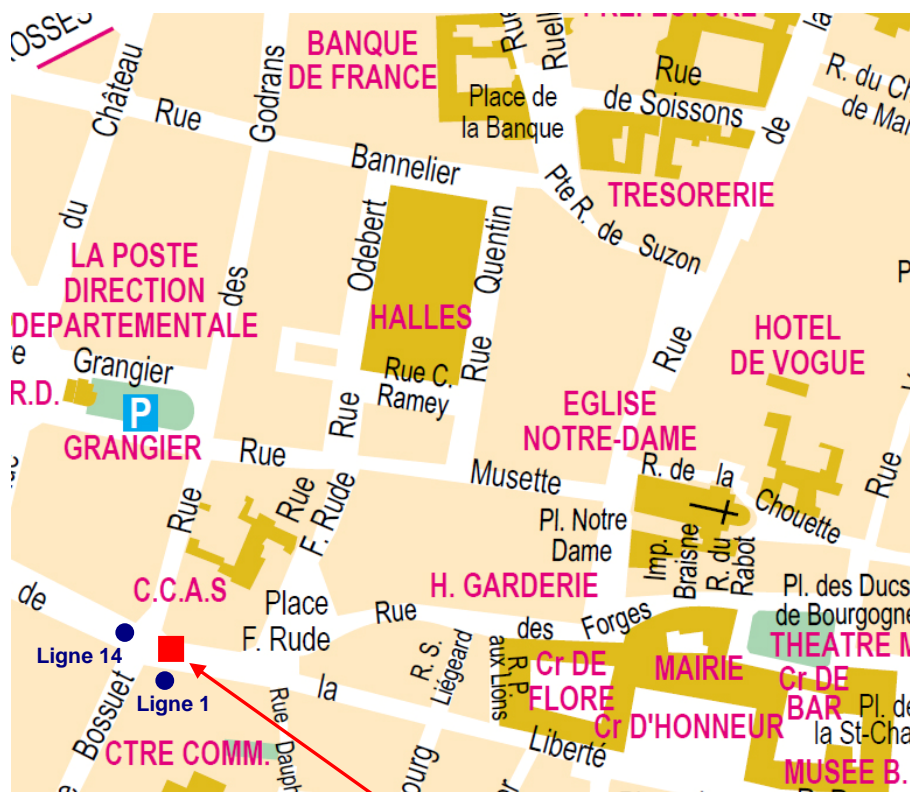

PLAN D'ACCES AU GIP CPAGE

Depuis la gare SNCF Dijon Ville, en bus

Durée approximative du trajet : 40 min (hors temps d'attente aux stations de bus)

- Rejoindre, devant la gare, la Liane N° 1 - Direction Chevigny/Quetigny puis descendre à la station « Miroir » située rue de la Liberté en face des Galeries Lafayette.
 **Fréquence des bus à la station « Miroir » : toutes les 30 min environ.**
- Prendre ensuite la correspondance rue des Godrans (à l'angle des Galeries Lafayette), Liane N° 14 à la Station « Grangier/Godrans » - Direction Parc Technologique.
- Descendre à la Station « Parc Technologique » (terminus de la ligne 14).

Le GIP CPAGE se trouve au **19 Rue de Broglie** et le Centre de Formation à 50 m, **11 rue de Broglie**.

Galeries Lafayette

Par l'autoroute, en provenance de Paris ou Lyon suivre DIJON NORD - TOISON D'OR

Pour le retour :

Prendre, devant le GIP CPAGE, la Liane N° 14 à la station « Parc Technologique » - Direction Marsannay/Charon.
Descendre à la station « Grangier/Château » située rue des Godrans.
Rejoindre la rue de la Liberté devant les Galeries Lafayette.
Prendre la Liane N° 1 à la station « Miroir » - Direction Gare SNCF